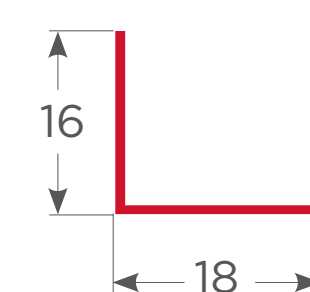

7210001014

Conector poste / horizontal marco monoriel

18291812

Ref. hoja puerta corredera 1,2 mm

18291815

Ref. hoja puerta corredera 1,5 mm

627612

Ref. marco monoriel & divisor