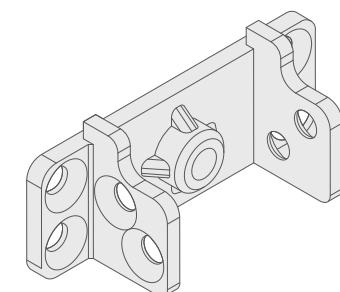

716Z00471

Aleta siding marco corredera

716Z00035

Acople mini

716CZ00477

Adaptador cuarta hoja

716Z00478

Esquinero 45°

716Z00475

Tapa marco corredera monoriel

716CZ00479

Junquillo monolitico 5 mm

716Z00480

Junquillo termopanel 20 mm

7210001011

Tope estanco doble riel

7210001012

Tope estanco monoriel

783C000230

Conector poste T

8200009072

Riel de aluminio

7210001013

Conector poste / vertical hoja corredera