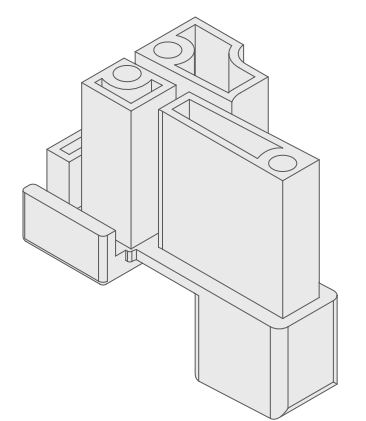

716Z00475

Tapa marco corredera monoriel

716CZ00479

Junquillo monolitico 5 mm

716Z00480

Junquillo termopanel 20 mm

7210001011

Tope estanco doble riel

7210001012

Tope estanco monoriel

783C000230

Conector poste T

8200009072

Riel de aluminio

7210001013

Conector poste / vertical hoja corredera

7210001014

Conector poste / horizontal marco monoriel

18291812

Ref. hoja puerta corredera 1,2 mm

18291815

Ref. hoja puerta corredera 1,5 mm

627612

Ref. marco monoriel & divisor