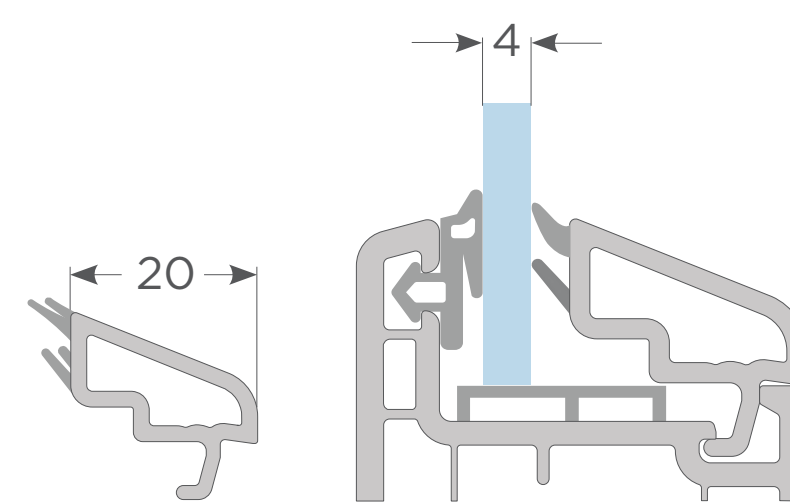

716Z00475

Tapa marco corredera monoriel

716CZ00479

Junquillo monolitico 5 mm

716Z00480

Junquillo termopanel 20 mm

7210001011

Tope estanco doble riel