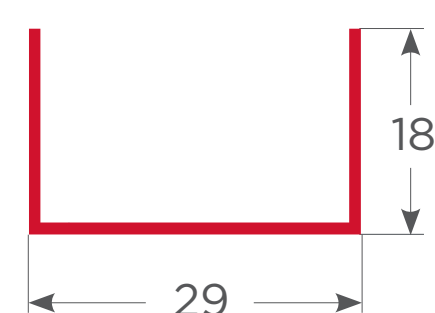

18291815

Ref. hoja puerta corredera 1,5 mm