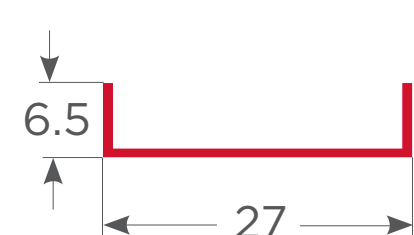

7210001014

Conector poste / horizontal marco monoriel

18291812

Ref. hoja puerta corredera 1,2 mm

18291815

Ref. hoja puerta corredera 1,5 mm

627612

Ref. marco monoriel & divisor