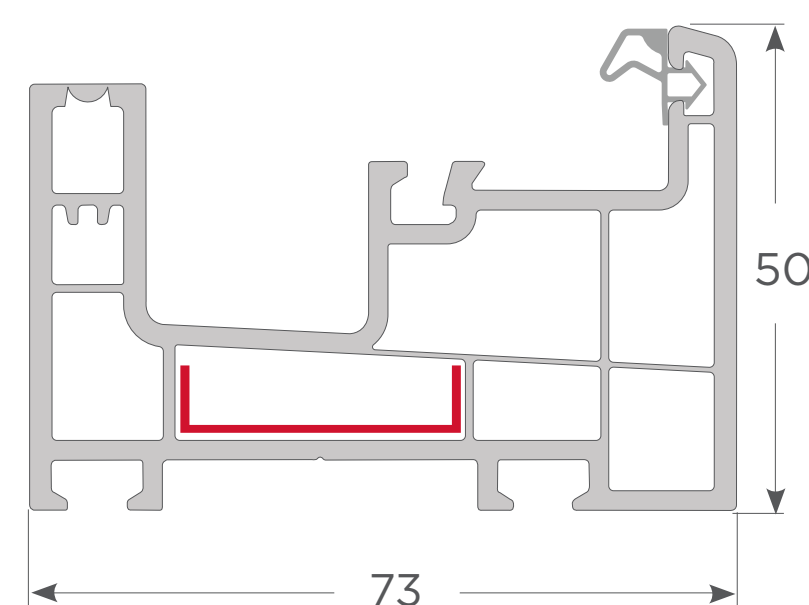

716CW00487

Marco fijo

716CW00488

Poste T & hoja exterior

716CW00481

Marco corredera monoriel

716CW00487

Marco corredera

716CW00485

Hoja puerta corredera

716Z00472

Traslapa hoja puerta corredera

716CW00489

Divisor marco corredera monoriel

716Z00474

Aleta siding marco fijo

716Z00475

Tapa marco corredera monoriel

716CZ00479

Junquillo monolitico 5 mm

716Z00480

Junquillo termopanel 20 mm

7210001011

Tope estanco doble riel