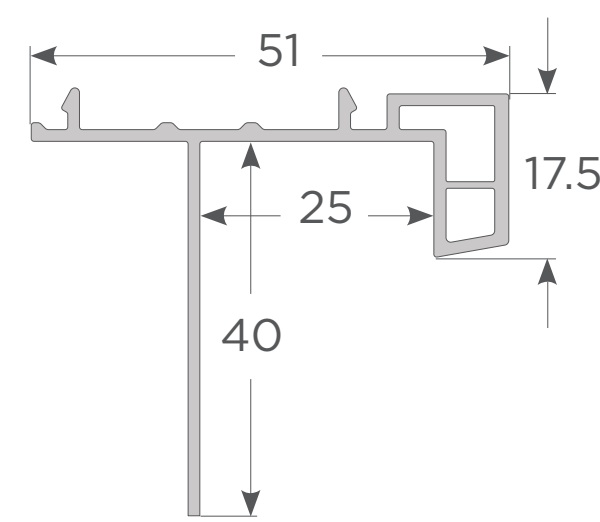

716CW00487

Marco fijo

716CW00488

Poste T & hoja exterior

716CW00481

Marco corredera monoriel

716CW00487

Marco corredera

716CW00485

Hoja puerta corredera

716Z00472

Traslapa hoja puerta corredera

716CW00489

Divisor marco corredera monoriel

716Z00474

Aleta siding marco fijo

716Z00475

Tapa marco corredera monoriel

716CZ00479

Junquillo monolitico 5 mm

716Z00480

Junquillo termopanel 20 mm

7210001011

Tope estanco doble riel

7210001014

Conector poste / horizontal marco monoriel

18291812

Ref. hoja puerta corredera 1,2 mm

18291815

Ref. hoja puerta corredera 1,5 mm

627612

Ref. marco monoriel & divisor