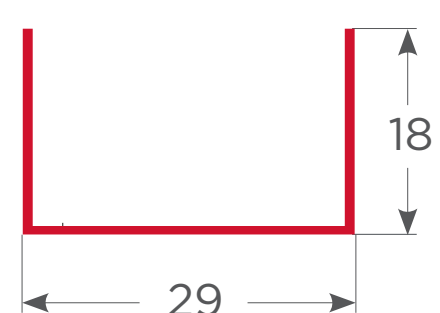

18291812

Ref. hoja puerta corredera 1,2 mm