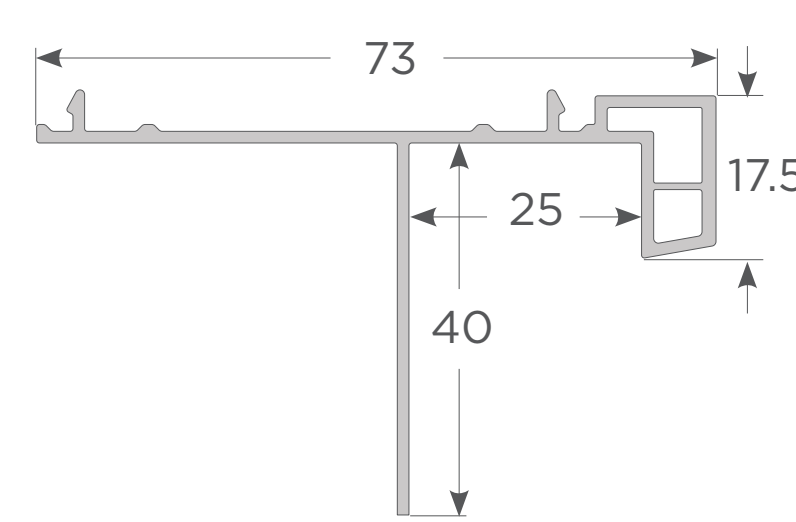

716CW00487

Marco fijo

716CW00488

Poste T & hoja exterior

716CW00481

Marco corredera monoriel

716CW00487

Marco corredera

716CW00485

Hoja puerta corredera

716Z00472

Traslapa hoja puerta corredera

716CW00489

Divisor marco corredera monoriel

716Z00474

Aleta siding marco fijo

716Z00475

Tapa marco corredera monoriel

716CZ00479

Junquillo monolitico 5 mm

716Z00480

Junquillo termopanel 20 mm

7210001011

Tope estanco doble riel

7210001014

Conector poste / horizontal marco monoriel

18291812

Ref. hoja puerta corredera 1,2 mm

18291815

Ref. hoja puerta corredera 1,5 mm

627612

Ref. marco monoriel & divisor