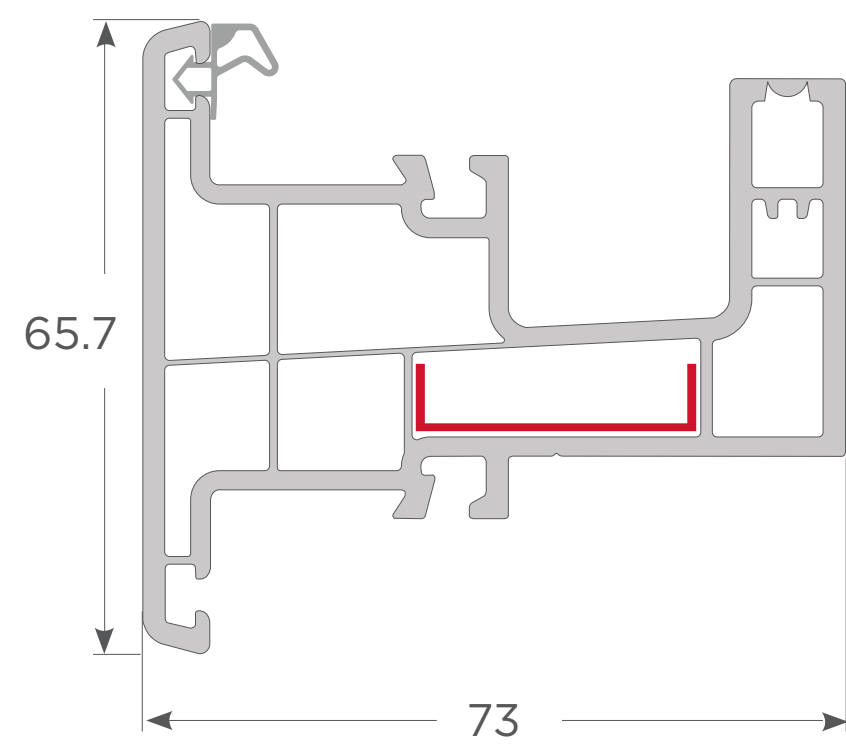

716CW00487

Marco fijo

716CW00488

Poste T & hoja exterior

716CW00481

Marco corredera monoriel

716CW00487

Marco corredera

716CW00485

Hoja puerta corredera

716Z00472

Traslapa hoja puerta corredera

716CW00489

Divisor marco corredera monoriel

716Z00474

Aleta siding marco fijo

716Z00475

Tapa marco corredera monoriel

716CZ00479

Junquillo monolitico 5 mm

716Z00480

Junquillo termopanel 20 mm

7210001011

Tope estanco doble riel

7210001014

Conector poste / horizontal marco monoriel

18291812

Ref. hoja puerta corredera 1,2 mm

18291815

Ref. hoja puerta corredera 1,5 mm

627612

Ref. marco monoriel & divisor