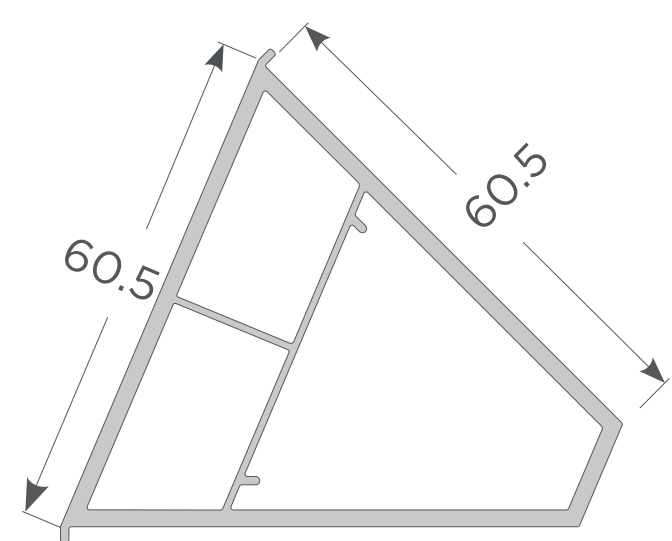

716Z00471

Aleta siding marco corredera

716Z00035

Acople mini

716CZ00477

Adaptador cuarta hoja

716Z00478

Esquinero 45°