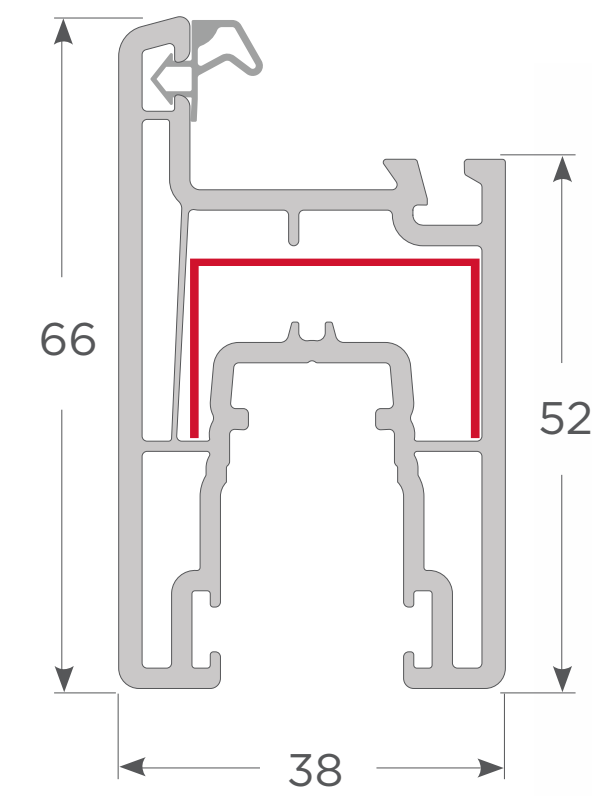

716CW00487

Marco fijo

716CW00488

Poste T & hoja exterior

716CW00481

Marco corredera monoriel

716CW00487

Marco corredera

716CW00485

Hoja puerta corredera

716Z00472

Traslapa hoja puerta corredera

716CW00489

Divisor marco corredera monoriel

716Z00474

Aleta siding marco fijo

716Z00475

Tapa marco corredera monoriel

716CZ00479

Junquillo monolitico 5 mm

716Z00480

Junquillo termopanel 20 mm

7210001011

Tope estanco doble riel

7210001014

Conector poste / horizontal marco monoriel

18291812

Ref. hoja puerta corredera 1,2 mm

18291815

Ref. hoja puerta corredera 1,5 mm

627612

Ref. marco monoriel & divisor