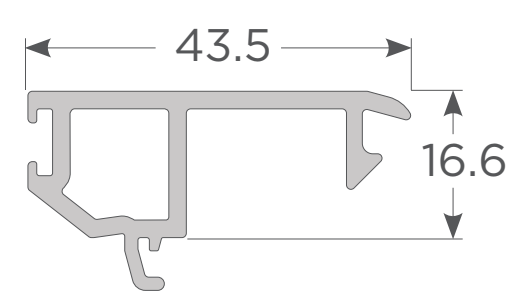

716Z00471

Aleta siding marco corredera

716Z00035

Acople mini

716CZ00477

Adaptador cuarta hoja

716Z00478

Esquinero 45°

716Z00475

Tapa marco corredera monoriel

716CZ00479

Junquillo monolitico 5 mm

716Z00480

Junquillo termopanel 20 mm

7210001011

Tope estanco doble riel