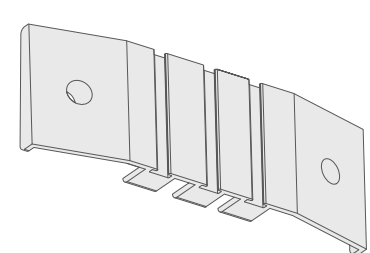

716Z00475

Tapa marco corredera monoriel

716CZ00479

Junquillo monolitico 5 mm

716Z00480

Junquillo termopanel 20 mm

7210001011

Tope estanco doble riel