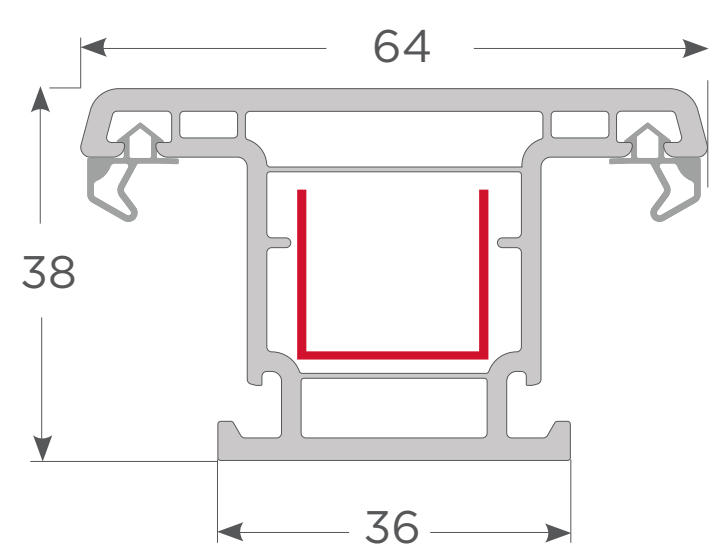

716CW00487

Marco fijo

716CW00488

Poste T & hoja exterior

716CW00481

Marco corredera monoriel

716CW00487

Marco corredera

716CW00485

Hoja puerta corredera

716Z00472

Traslapa hoja puerta corredera

716CW00489

Divisor marco corredera monoriel

716Z00474

Aleta siding marco fijo

716Z00475

Tapa marco corredera monoriel

716CZ00479

Junquillo monolitico 5 mm

716Z00480

Junquillo termopanel 20 mm

7210001011

Tope estanco doble riel

7210001014

Conector poste / horizontal marco monoriel

18291812

Ref. hoja puerta corredera 1,2 mm

18291815

Ref. hoja puerta corredera 1,5 mm

627612

Ref. marco monoriel & divisor