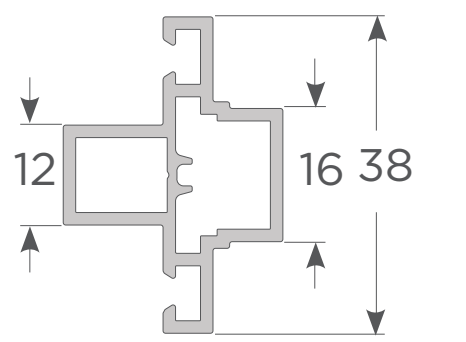

716CW00487

Marco fijo

716CW00488

Poste T & hoja exterior

716CW00481

Marco corredera monoriel

716CW00487

Marco corredera

716CW00485

Hoja puerta corredera

716Z00472

Traslapa hoja puerta corredera

716CW00489

Divisor marco corredera monoriel

716Z00474

Aleta siding marco fijo

716Z00471

Aleta siding marco corredera

716Z00035

Acople mini

716CZ00477

Adaptador cuarta hoja

716Z00478

Esquinero 45°

716Z00475

Tapa marco corredera monoriel

716CZ00479

Junquillo monolitico 5 mm

716Z00480

Junquillo termopanel 20 mm

7210001011

Tope estanco doble riel