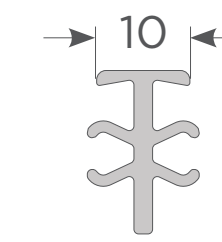

716CW00487

Marco fijo

716CW00488

Poste T & hoja exterior

716CW00481

Marco corredera monoriel

716CW00487

Marco corredera

716CW00485

Hoja puerta corredera

716Z00472

Traslapa hoja puerta corredera

716CW00489

Divisor marco corredera monoriel

716Z00474

Aleta siding marco fijo

716Z00471

Aleta siding marco corredera

716Z00035

Acople mini

716CZ00477

Adaptador cuarta hoja

716Z00478

Esquinero 45°

716Z00475

Tapa marco corredera monoriel

716CZ00479

Junquillo monolitico 5 mm

716Z00480

Junquillo termopanel 20 mm

7210001011

Tope estanco doble riel