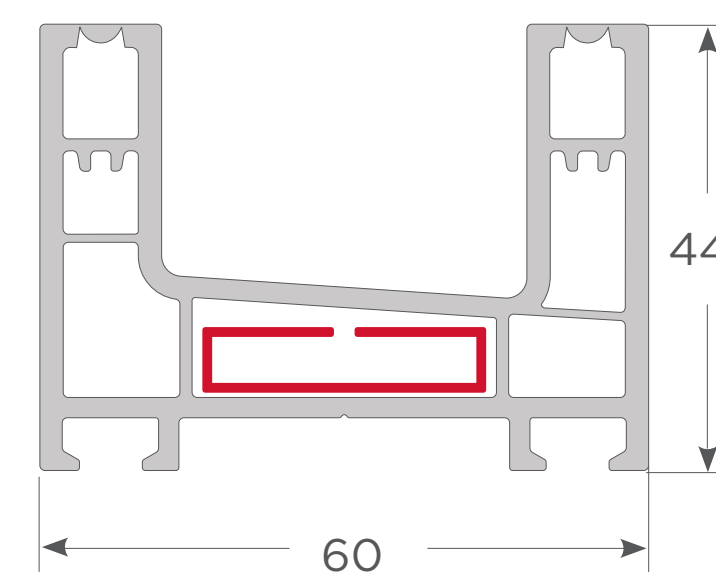

716CW00487

Marco fijo

716CW00488

Poste T & hoja exterior

716CW00481

Marco corredera monoriel

716CW00487

Marco corredera

716CW00485

Hoja puerta corredera

716Z00472

Traslapa hoja puerta corredera

716CW00489

Divisor marco corredera monoriel

716Z00474

Aleta siding marco fijo

716Z00475

Tapa marco corredera monoriel

716CZ00479

Junquillo monolitico 5 mm

716Z00480

Junquillo termopanel 20 mm

7210001011

Tope estanco doble riel