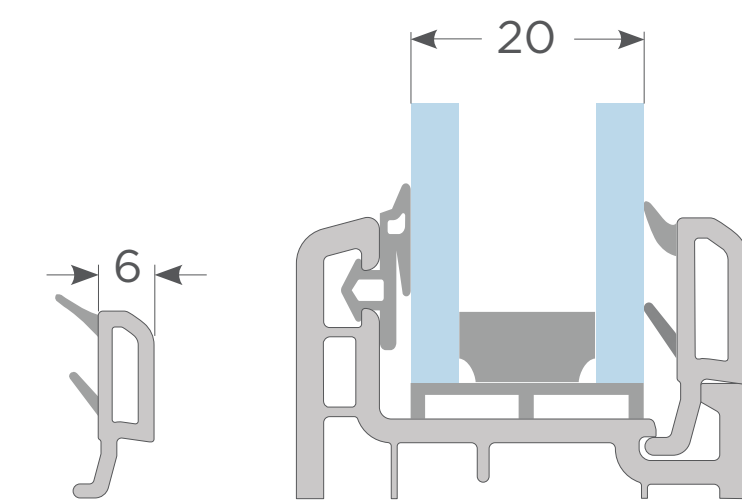

716Z00475

Tapa marco corredera monoriel

716CZ00479

Junquillo monolitico 5 mm

716Z00480

Junquillo termopanel 20 mm

7210001011

Tope estanco doble riel