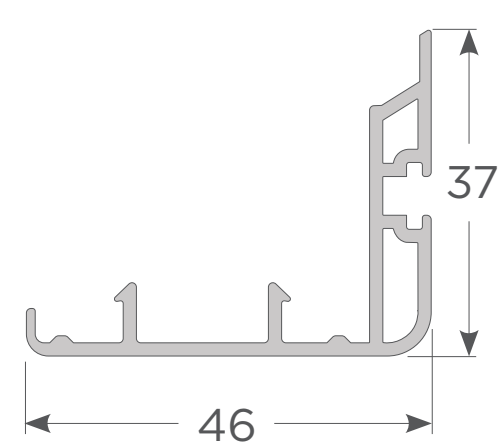

716CW00487

Marco fijo

716CW00488

Poste T & hoja exterior

716CW00481

Marco corredera monoriel

716CW00487

Marco corredera

716CW00485

Hoja puerta corredera

716Z00472

Traslapa hoja puerta corredera

716CW00489

Divisor marco corredera monoriel

716Z00474

Aleta siding marco fijo

716Z00475

Tapa marco corredera monoriel

716CZ00479

Junquillo monolitico 5 mm

716Z00480

Junquillo termopanel 20 mm

7210001011

Tope estanco doble riel

7210001014

Conector poste / horizontal marco monoriel

18291812

Ref. hoja puerta corredera 1,2 mm

18291815

Ref. hoja puerta corredera 1,5 mm

627612

Ref. marco monoriel & divisor