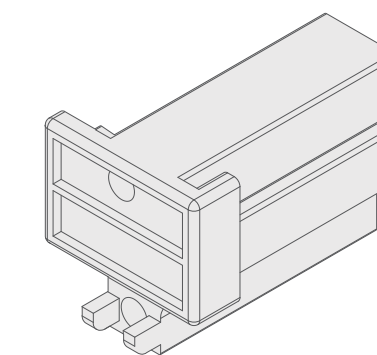

7210001012

Tope estanco monoriel

783C000230

Conector poste T

8200009072

Riel de aluminio

7210001013

Conector poste / vertical hoja corredera