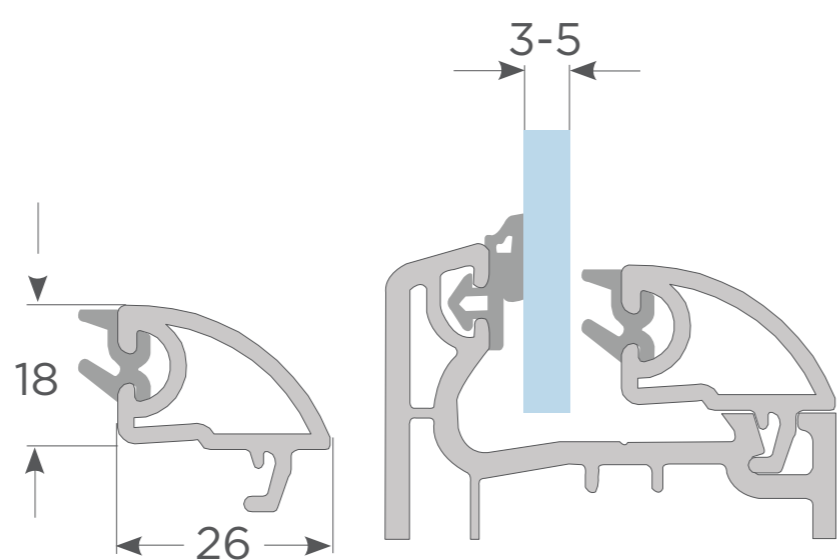

**716OS00103**

Poste corredera

**716OZ00034**

Esquinero 70/90°  
corredera

**8300003062**

Adaptador de cuarta  
hoja e 1,5 mm.

**7200002005**

Ángulo revestimiento  
75/170 mm.

**716OS00104**

Traslapo

**7193OS00020**

Traslapo hoja puerta  
corredera

**8200009072**

Riel de aluminio

**7210001011**

Tope estanco  
doble riel

**716CS00105**

Junquillo 3-5mm.  
corredera

**716CS00106**

Junquillo 17-20mm.  
corredera

**716CZ00004**

Junquillo 20-22mm.  
corredera

**726332612N**

Refuerzo múltiple  
1.2 mm.