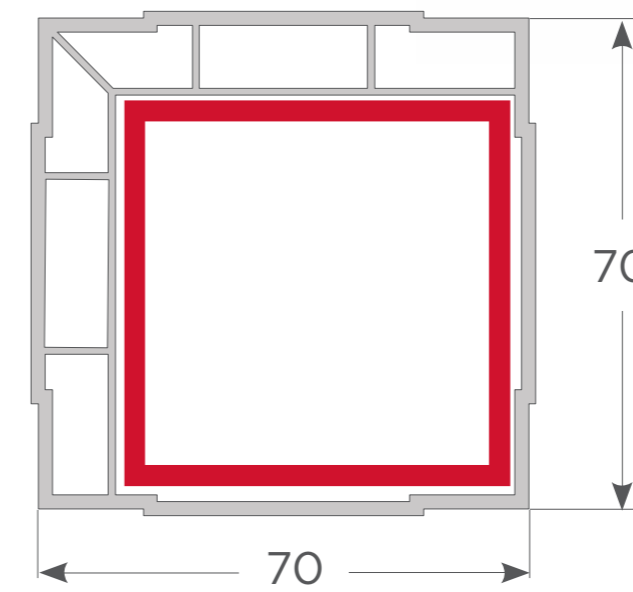

**716OS00103**

Poste corredera

**716OZ00034**

Esquinero 70/90°  
corredera

**8300003062**

Adaptador de cuarta  
hoja e 1,5 mm.

**7200002005**

Ángulo revestimiento  
75/170 mm.