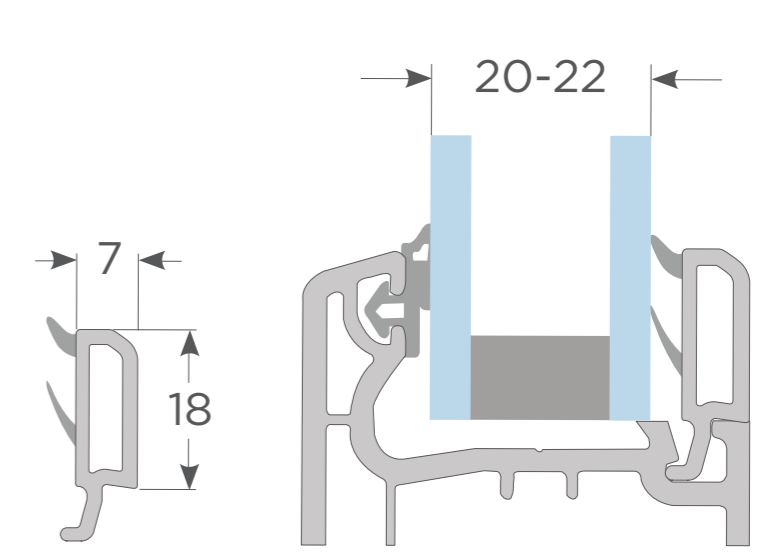

**716OS00103**

Poste corredera

**716OZ00034**

Esquinero 70/90°  
corredera

**8300003062**

Adaptador de cuarta  
hoja e 1,5 mm.

**7200002005**

Ángulo revestimiento  
75/170 mm.

**716OS00104**

Traslapo

**7193OS00020**

Traslapo hoja puerta  
corredera

**8200009072**

Riel de aluminio

**7210001011**

Tope estanco  
doble riel

**716CS00105**

Junquillo 3-5mm.  
corredera

**716CS00106**

Junquillo 17-20mm.  
corredera

**716CZ00004**

Junquillo 20-22mm.  
corredera

**726332612N**

Refuerzo múltiple  
1.2 mm.