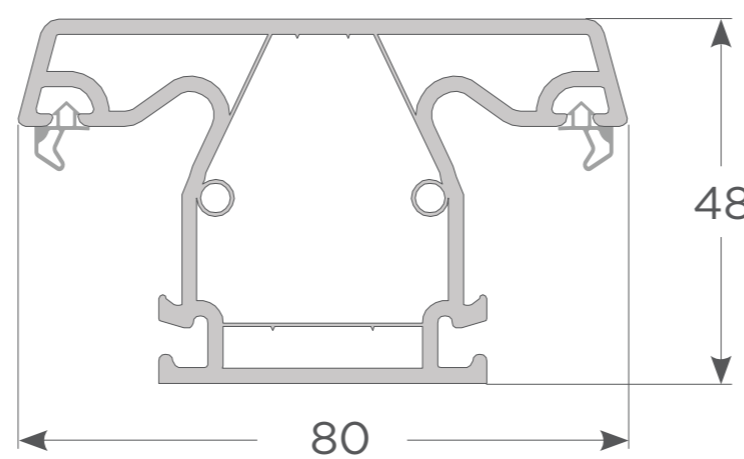

**716CS00112**

Hoja puerta corredera

**716CS00102**

Hoja ventana corredera

**716OS00101**

Marco doblerial

**716OS00114**

Marco triplerial

**716OS00103**

Poste corredera

**716OZ00034**

Esquinero 70/90°  
corredera

**8300003062**

Adaptador de cuarta  
hoja e 1,5 mm.

**7200002005**

Ángulo revestimiento  
75/170 mm.

**716OS00104**

Traslapo

**7193OS00020**

Traslapo hoja puerta  
corredera

**8200009072**

Riel de aluminio

**7210001011**

Tope estanco  
doble riel

**716CS00105**

Junquillo 3-5mm.  
corredera

**716CS00106**

Junquillo 17-20mm.  
corredera

**716CZ00004**

Junquillo 20-22mm.  
corredera

**726332612N**

Refuerzo múltiple  
1.2 mm.