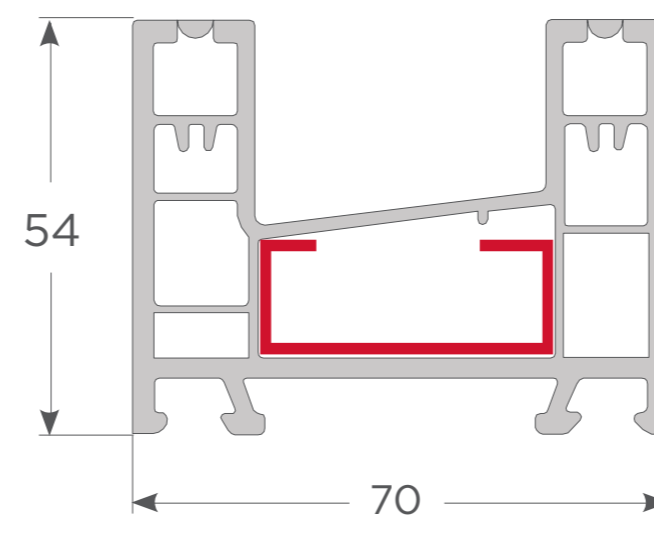

716OS00101

Marco doblerial