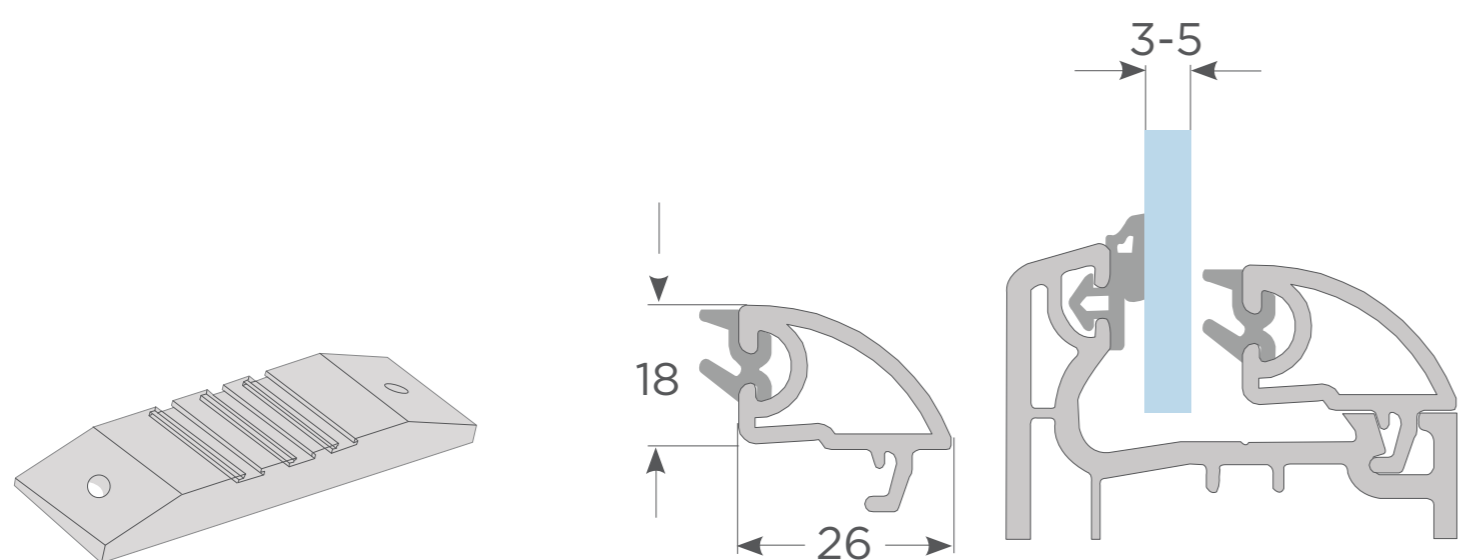

**716OS00103**

Poste corredera

**716OZ00034**

Esquinero 70/90°  
corredera

**8300003062**

Adaptador de cuarta  
hoja e 1,5 mm.

**7200002005**

Ángulo revestimiento  
75/170 mm.

**716OS00104**

Traslapo

**7193OS00020**

Traslapo hoja puerta  
corredera

**8200009072**

Riel de aluminio

**7210001011**

Tope estanco  
doble riel

**716CS00105**

Junquillo 3-5mm.  
corredera

**716CS00106**

Junquillo 17-20mm.  
corredera

**716CZ00004**

Junquillo 20-22mm.  
corredera

**726332612N**

Refuerzo múltiple  
1.2 mm.