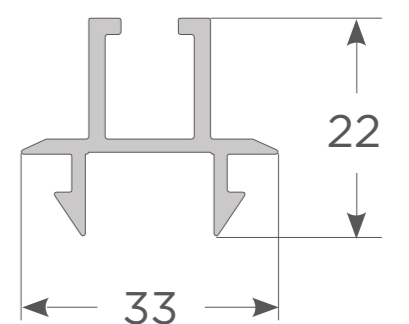

**716CS00112**

Hoja puerta corredera

**716CS00102**

Hoja ventana corredera

**716OS00101**

Marco doblerial

**716OS00114**

Marco triplerial

**716OS00103**

Poste corredera

**716OZ00034**

Esquinero 70/90°  
corredera

**8300003062**

Adaptador de cuarta  
hoja e 1,5 mm.

**7200002005**

Ángulo revestimiento  
75/170 mm.

**716OS00104**

Traslapo

**7193OS00020**

Traslapo hoja puerta  
corredera

**8200009072**

Riel de aluminio

**7210001011**

Tope estanco  
doble riel

**716CS00105**

Junquillo 3-5mm.  
corredera

**716CS00106**

Junquillo 17-20mm.  
corredera

**716CZ00004**

Junquillo 20-22mm.  
corredera

**726332612N**

Refuerzo múltiple  
1.2 mm.