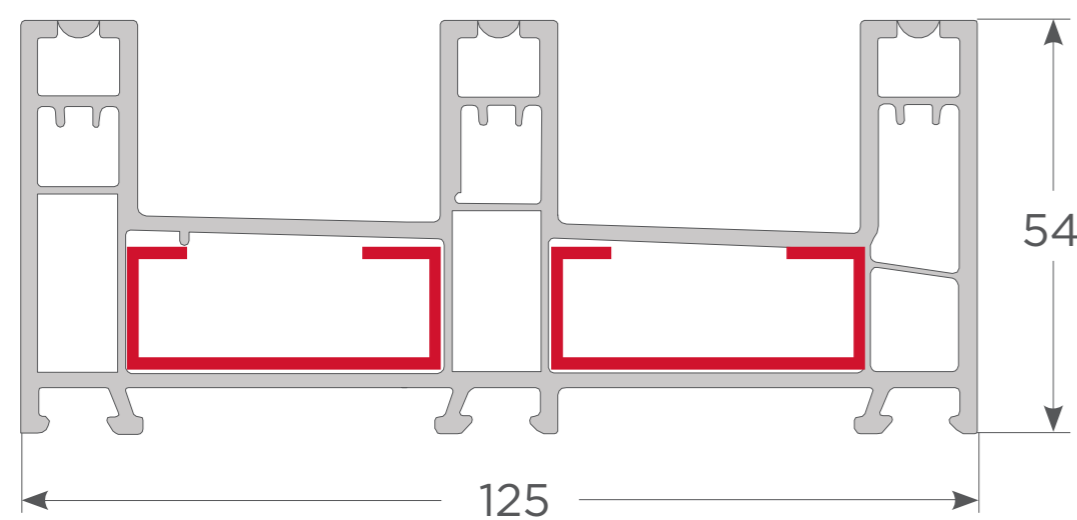

**716CS00112**

Hoja puerta corredera

**716CS00102**

Hoja ventana corredera

**716OS00101**

Marco doblerial

**716OS00114**

Marco triplerial

**716OS00103**

Poste corredera

**716OZ00034**

Esquinero 70/90°  
corredera

**8300003062**

Adaptador de cuarta  
hoja e 1,5 mm.

**7200002005**

Ángulo revestimiento  
75/170 mm.

**716OS00104**

Traslapo

**7193OS00020**

Traslapo hoja puerta  
corredera

**8200009072**

Riel de aluminio

**7210001011**

Tope estanco  
doble riel