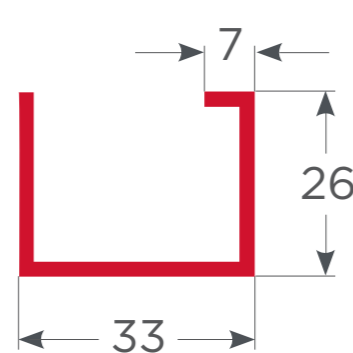

**716OS00103**

Poste corredera

**716OZ00034**

Esquinero 70/90°  
corredera

**8300003062**

Adaptador de cuarta  
hoja e 1,5 mm.

**7200002005**

Ángulo revestimiento  
75/170 mm.

**716CS00105**

Junquillo 3-5mm.  
corredera

**716CS00106**

Junquillo 17-20mm.  
corredera

**716CZ00004**

Junquillo 20-22mm.  
corredera

**726332612N**

Refuerzo múltiple  
1.2 mm.