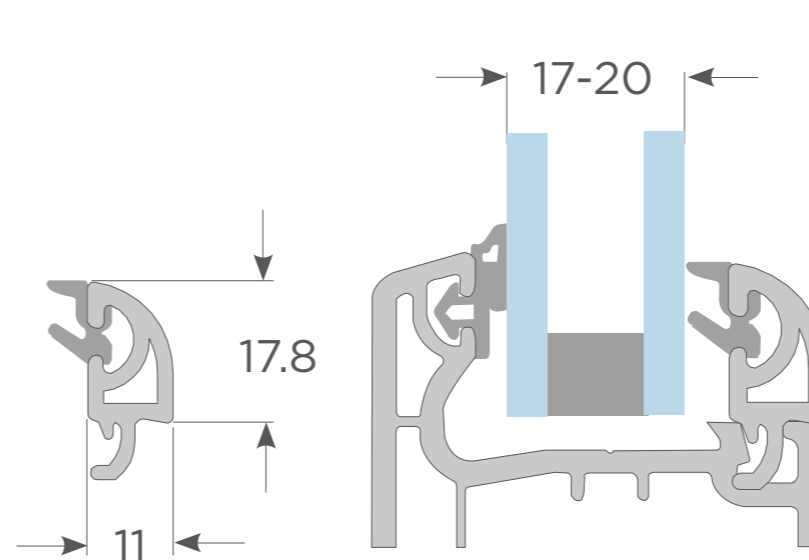

**716OS00103**

Poste corredera

**716OZ00034**

Esquinero 70/90°  
corredera

**8300003062**

Adaptador de cuarta  
hoja e 1,5 mm.

**7200002005**

Ángulo revestimiento  
75/170 mm.

**716OS00104**

Traslapo

**7193OS00020**

Traslapo hoja puerta  
corredera

**8200009072**

Riel de aluminio

**7210001011**

Tope estanco  
doble riel

**716CS00105**

Junquillo 3-5mm.  
corredera

**716CS00106**

Junquillo 17-20mm.  
corredera

**716CZ00004**

Junquillo 20-22mm.  
corredera

**726332612N**

Refuerzo múltiple  
1.2 mm.