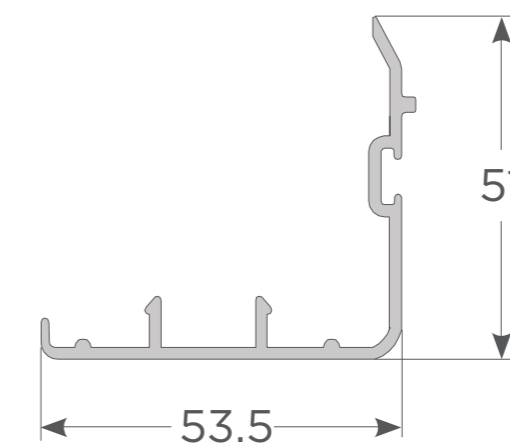

**716OS00103**

Poste corredera

**716OZ00034**

Esquinero 70/90°  
corredera

**8300003062**

Adaptador de cuarta  
hoja e 1,5 mm.

**7200002005**

Ángulo revestimiento  
75/170 mm.

**716OS00104**

Traslapo

**7193OS00020**

Traslapo hoja puerta  
corredera

**8200009072**

Riel de aluminio

**7210001011**

Tope estanco  
doble riel

**716CS00105**

Junquillo 3-5mm.  
corredera

**716CS00106**

Junquillo 17-20mm.  
corredera

**716CZ00004**

Junquillo 20-22mm.  
corredera

**726332612N**

Refuerzo múltiple  
1.2 mm.