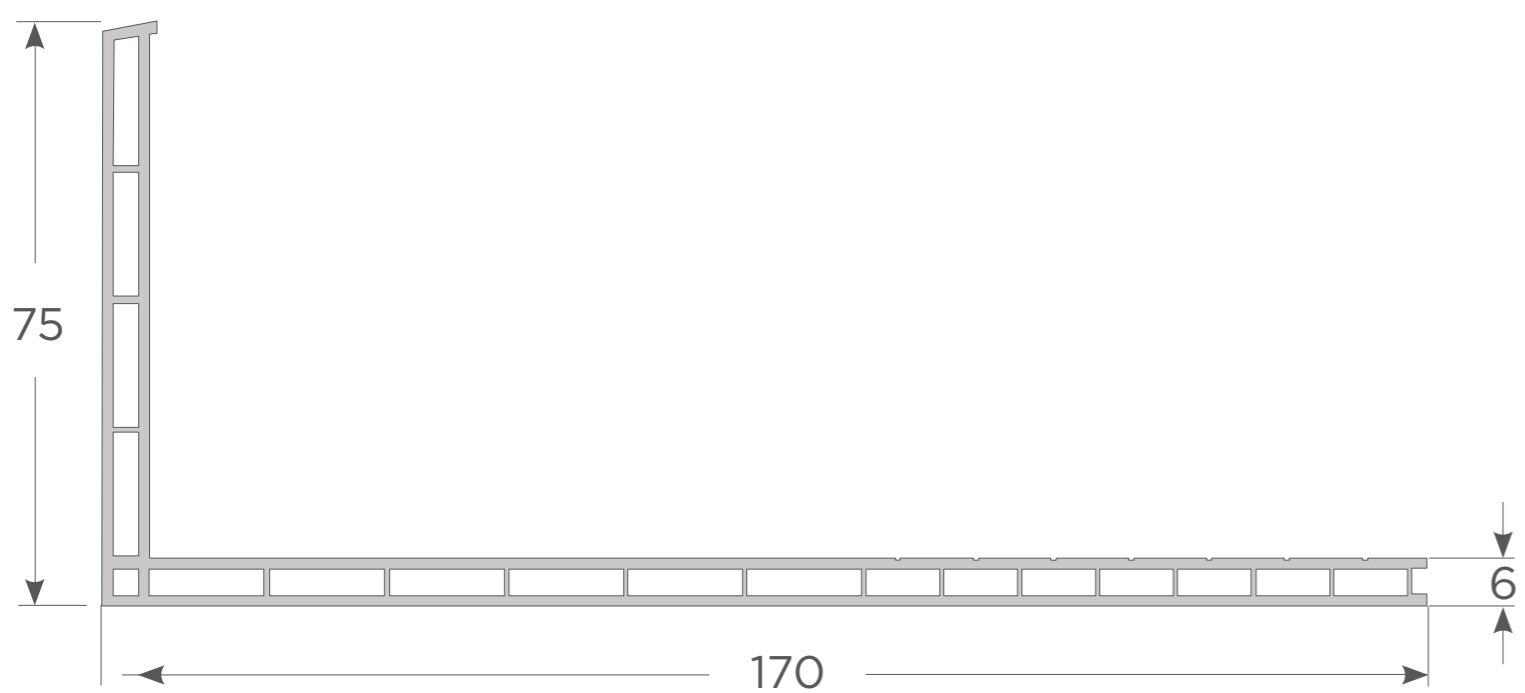

**716OS00103**

Poste corredera

**716OZ00034**

Esquinero 70/90°  
corredera

**8300003062**

Adaptador de cuarta  
hoja e 1,5 mm.

**7200002005**

Ángulo revestimiento  
75/170 mm.

**716OS00104**

Traslapo

**7193OS00020**

Traslapo hoja puerta  
corredera

**8200009072**

Riel de aluminio

**7210001011**

Tope estanco  
doble riel