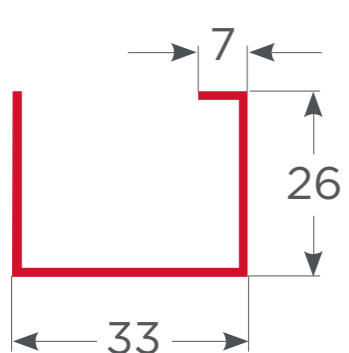

**716OS00103**

Poste corredera

**716OZ00034**

Esquinero 70/90°  
corredera

**8300003062**

Adaptador de cuarta  
hoja e 1,5 mm.

**7200002005**

Ángulo revestimiento  
75/170 mm.

**716CS00105**

Junquillo 3-5mm.  
corredera

**716CS00106**

Junquillo 17-20mm.  
corredera

**716CZ00004**

Junquillo 20-22mm.  
corredera

**726332612N**

Refuerzo múltiple  
1.2 mm.