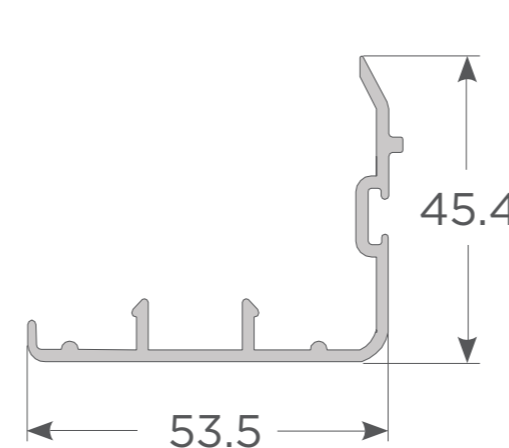

**716OS00103**

Poste corredera

**716OZ00034**

Esquinero 70/90°  
corredera

**8300003062**

Adaptador de cuarta  
hoja e 1,5 mm.

**7200002005**

Ángulo revestimiento  
75/170 mm.

**716OS00104**

Traslapo

**7193OS00020**

Traslapo hoja puerta  
corredera

**8200009072**

Riel de aluminio

**7210001011**

Tope estanco  
doble riel

**716CS00105**

Junquillo 3-5mm.  
corredera

**716CS00106**

Junquillo 17-20mm.  
corredera

**716CZ00004**

Junquillo 20-22mm.  
corredera

**726332612N**

Refuerzo múltiple  
1.2 mm.