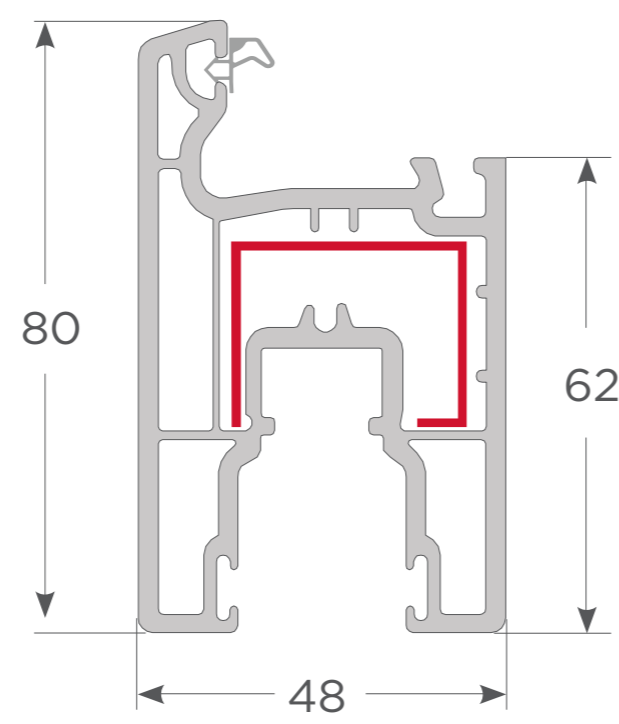

**716CS00112**

Hoja puerta corredera

**716CS00102**

Hoja ventana corredera

**716OS00101**

Marco doblerial

**716OS00114**

Marco triplerial

**716OS00103**

Poste corredera

**716OZ00034**

Esquinero 70/90°  
corredera

**8300003062**

Adaptador de cuarta  
hoja e 1,5 mm.

**7200002005**

Ángulo revestimiento  
75/170 mm.

**716OS00104**

Traslapo

**7193OS00020**

Traslapo hoja puerta  
corredera

**8200009072**

Riel de aluminio

**7210001011**

Tope estanco  
doble riel

**716CS00105**

Junquillo 3-5mm.  
corredera

**716CS00106**

Junquillo 17-20mm.  
corredera

**716CZ00004**

Junquillo 20-22mm.  
corredera

**726332612N**

Refuerzo múltiple  
1.2 mm.