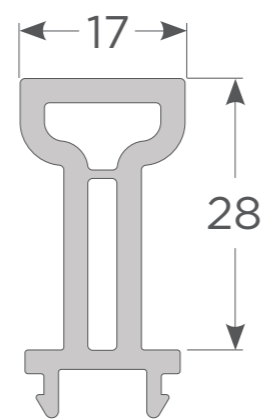

7193S00051

Hoja corredera

7193S00050

Marco corredera

7193S00059

Tapa riel superior

7193S00056

Tapa traslazo

7160Z00100

Tapa canal

7193S00060

Sello intermedio

7193S00054

Riel inferior

5876200001

Riel aluminio

7193S00058

Riel superior

5876200005

Adaptador cuarta hoja

7193S00055

Traslazo

7193S00051

Junquillo 24 mm.

7812100001

Burlete perimetral

7812100003

Burlete traslazo

7810000400

Burlete sello superior

7210001006

Tope estanco