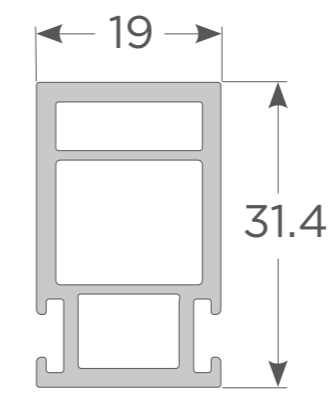

7193S00051

Hoja corredera

7193S00050

Marco corredera

7193S00059

Tapa riel superior

7193S00056

Tapa traslazo

7160Z00100

Tapa canal

7193S00060

Sello intermedio

7193S00054

Riel inferior

5876200001

Riel aluminio

7193S00058

Riel superior

5876200005

Adaptador cuarta hoja

7193S00055

Traslazo

7193S00051

Junquillo 24 mm.