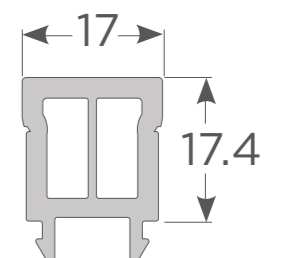

7193S00051

Hoja corredera

7193S00050

Marco corredera

7193S00059

Tapa riel superior

7193S00056

Tapa traslazo

7160Z00100

Tapa canal

7193S00060

Sello intermedio

7193S00054

Riel inferior

5876200001

Riel aluminio

7193S00058

Riel superior

5876200005

Adaptador cuarta hoja

7193S00055

Traslazo

7193S00051

Junquillo 24 mm.