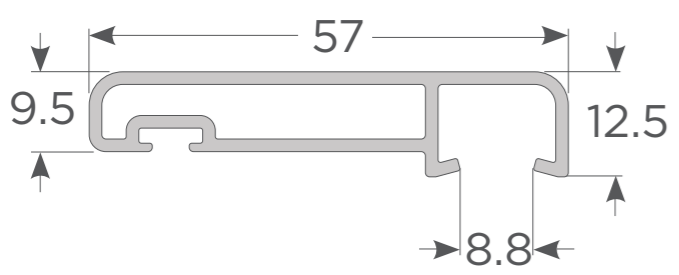

7193S00051

Hoja corredera

7193S00050

Marco corredera

7193S00059

Tapa riel superior

7193S00056

Tapa traslazo

7160Z00100

Tapa canal

7193S00060

Sello intermedio

7193S00054

Riel inferior

5876200001

Riel aluminio

7193S00058

Riel superior

5876200005

Adaptador cuarta hoja

7193S00055

Traslazo

7193S00051

Junquillo 24 mm.