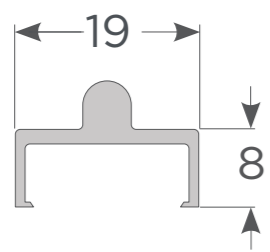

7193S00051

Hoja corredera

7193S00050

Marco corredera

7193S00059

Tapa riel superior

7193S00056

Tapa traslazo

7160Z00100

Tapa canal

7193S00060

Sello intermedio

7193S00054

Riel inferior

5876200001

Riel aluminio

7193S00058

Riel superior

5876200005

Adaptador cuarta hoja

7193S00055

Traslazo

7193S00051

Junquillo 24 mm.