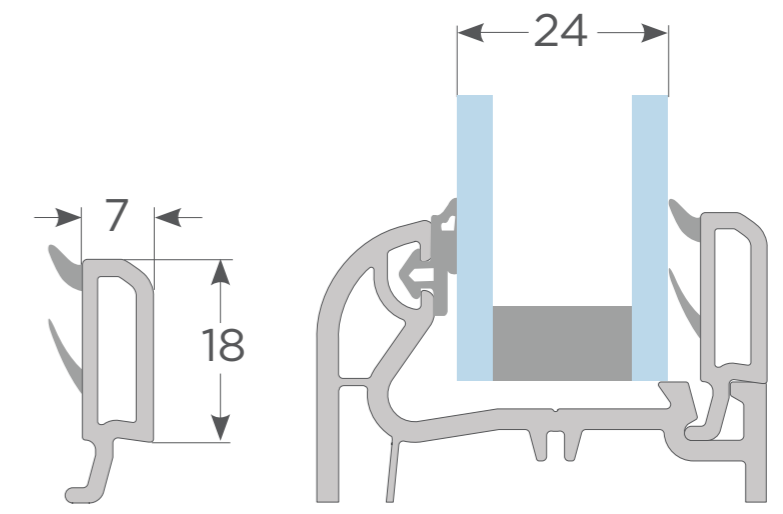

7160Z00100

Tapa canal

7193S00060

Sello intermedio

7193S00054

Riel inferior

5876200001

Riel aluminio

7193S00058

Riel superior

5876200005

Adaptador cuarta hoja

7193S00055

Traslazo

7193S00051

Junquillo 24 mm.

7812100001

Burlete perimetral

7812100003

Burlete traslazo

7810000400

Burlete sello superior

7210001006

Tope estanco