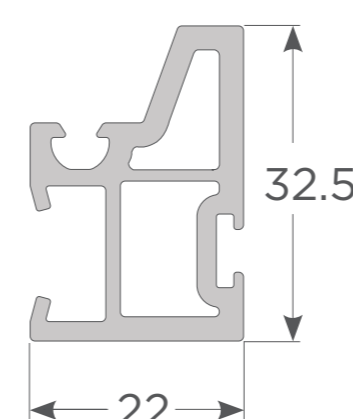

7193S00051

Hoja corredera

7193S00050

Marco corredera

7193S00059

Tapa riel superior

7193S00056

Tapa traslazo

7160Z00100

Tapa canal

7193S00060

Sello intermedio

7193S00054

Riel inferior

5876200001

Riel aluminio

7193S00058

Riel superior

5876200005

Adaptador cuarta hoja

7193S00055

Traslazo

7193S00051

Junquillo 24 mm.

7812100001

Burlete perimetral

7812100003

Burlete traslazo

7810000400

Burlete sello superior

7210001006

Tope estanco