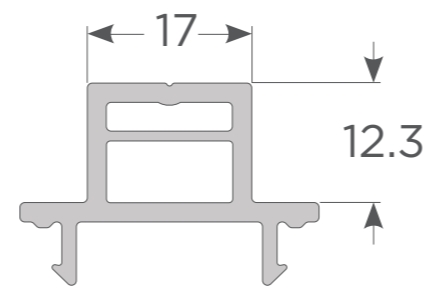

7193S00051

Hoja corredera

7193S00050

Marco corredera

7193S00059

Tapa riel superior

7193S00056

Tapa traslazo

7160Z00100

Tapa canal

7193S00060

Sello intermedio

7193S00054

Riel inferior

5876200001

Riel aluminio

7193S00058

Riel superior

5876200005

Adaptador cuarta hoja

7193S00055

Traslazo

7193S00051

Junquillo 24 mm.